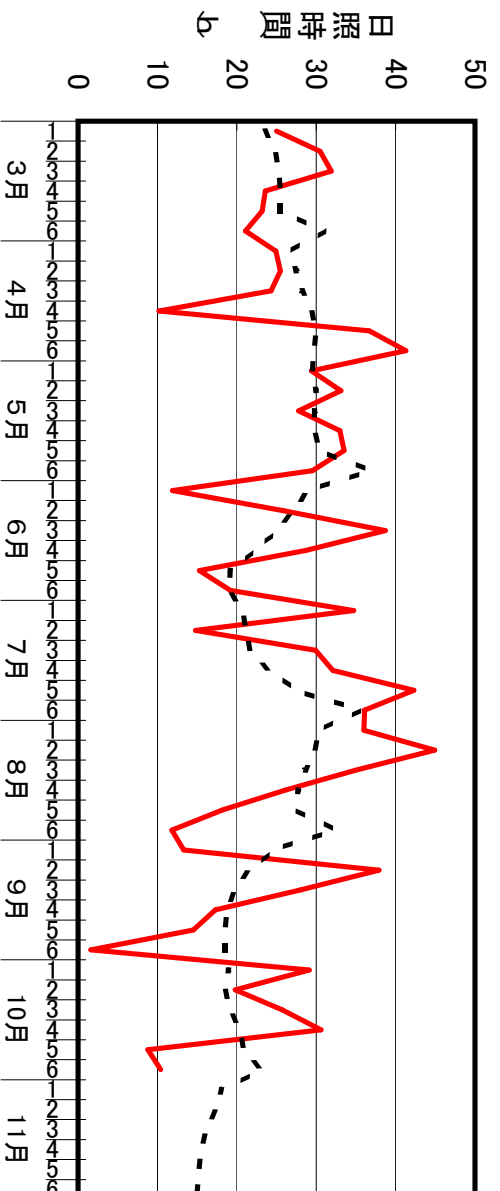

# 平成20年3月～11月までの気象図

データ: アメダス高山