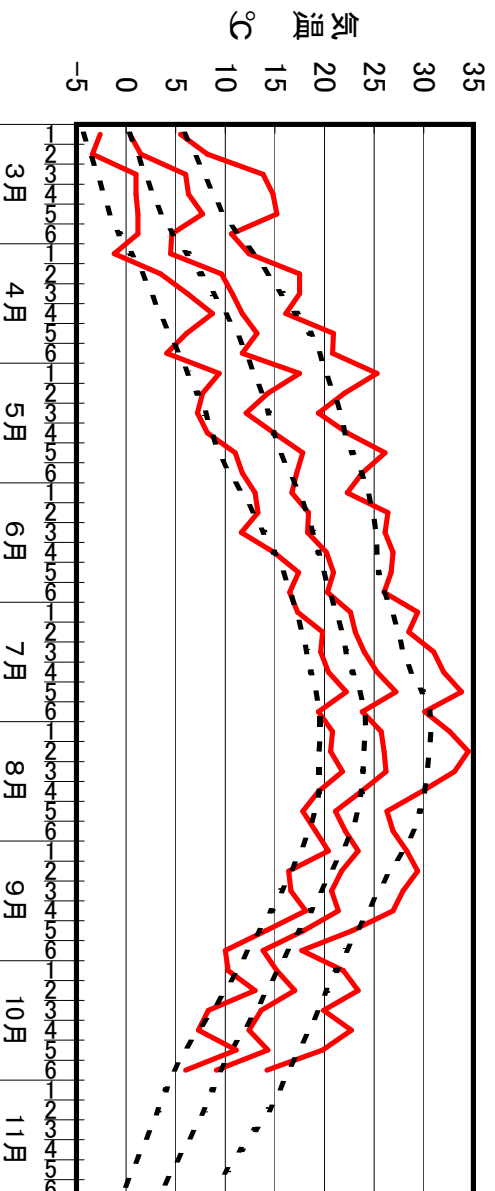

# 平成20年3月～11月までの気象図

データ: アメダス高山