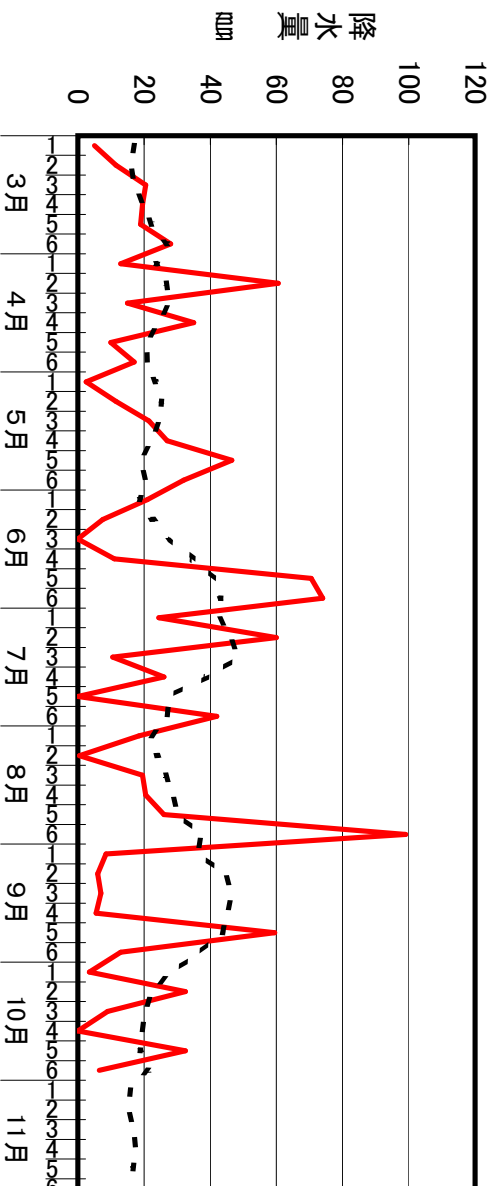

# 平成20年3月～11月までの気象図

データ: アメダス高山