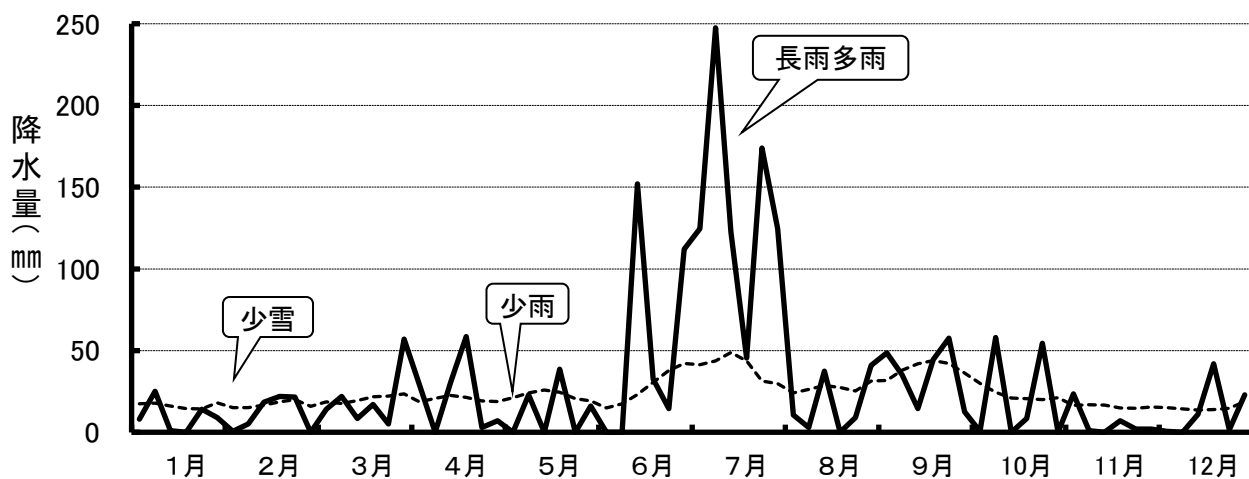

令和2年(2020年)の気象図

図1 本年度の半旬別気温の推移(高山市)

図2 本年度の半旬別降水量の推移(高山市)

図3 本年度の半旬別日照時間の推移(高山市)