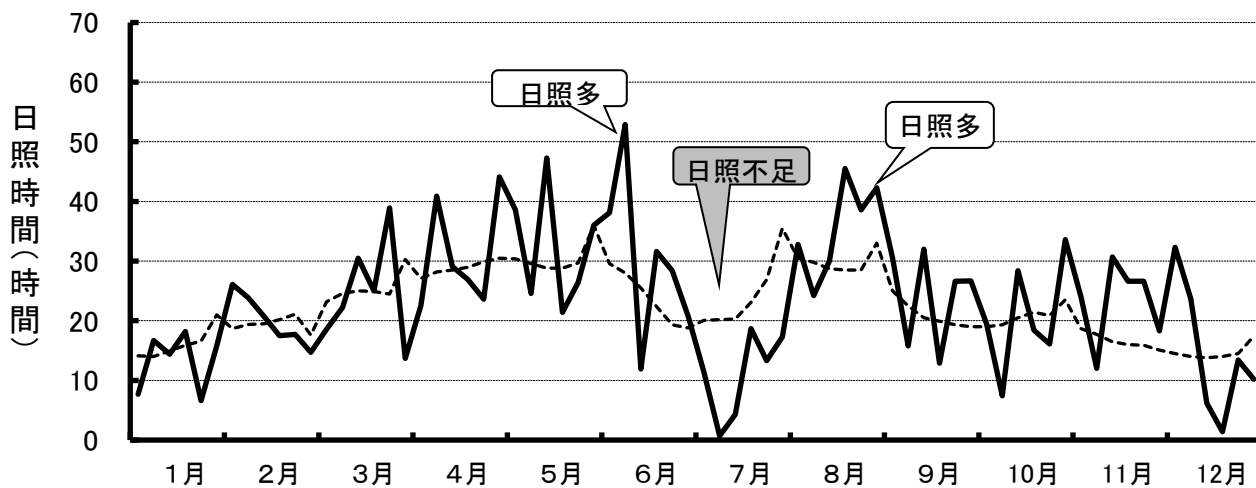

令和2年(2020年)の気象図

図1 本年度の半旬別気温の推移(高山市)

図2 本年度の半旬別降水量の推移(高山市)

図3 本年度の半旬別日照時間の推移(高山市)