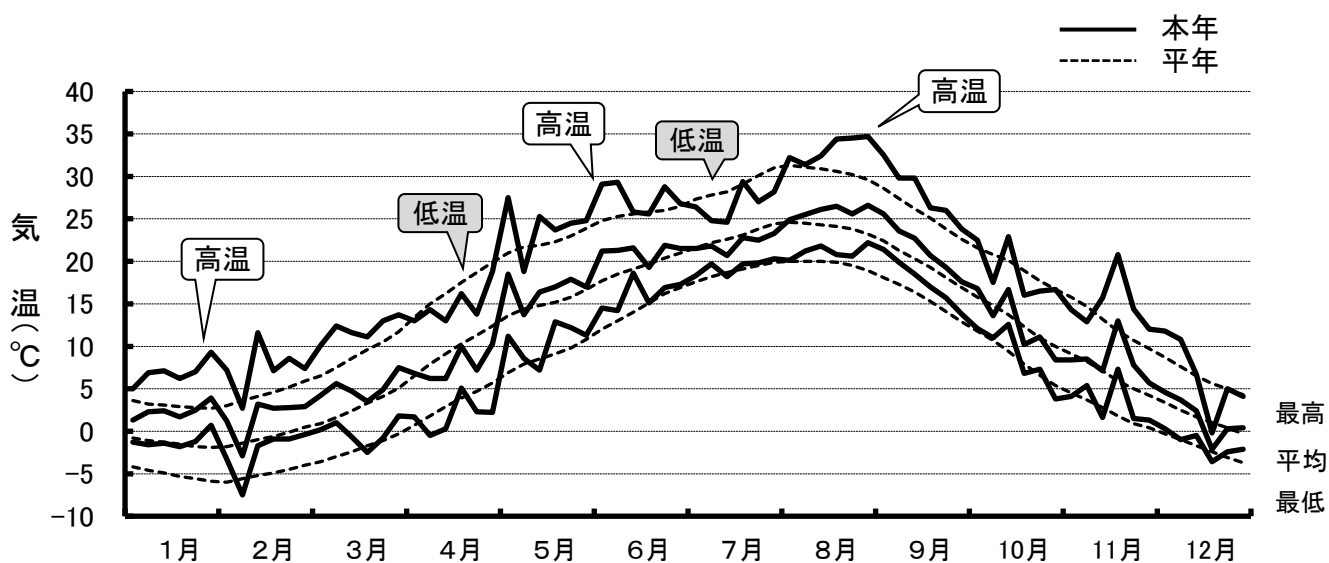

令和2年(2020年)の気象図

図1 本年度の半旬別気温の推移(高山市)

図2 本年度の半旬別降水量の推移(高山市)

図3 本年度の半旬別日照時間の推移(高山市)