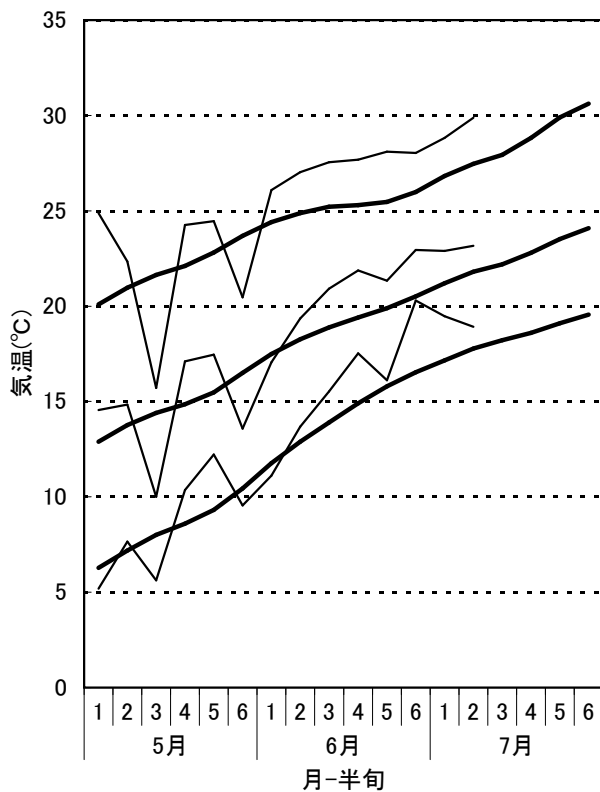

<参考> 前回調査時(7月6日)の生育概況

品種名	年度	草丈 cm	茎数 本/m²	葉色		葉齢
				葉色板	SPAD値	
コシヒカリ	本年	53.6 (88%)	408 (68%)	4.7 (+0.0)	41.3 (+1.4)	10.7 (+0.6)
	前年	61.5	675	4.4	42.9	10.1
	平年	61.2	600	4.7	39.9	10.1
ひとめぼれ	本年	56.4 (100%)	484 (81%)	4.7 (+0.0)	42.2 (+2.1)	11.1 (+0.8)
	前年	56.4	577	49.0	44.9	10.3
	平年	56.2	596	4.7	40.1	10.3
たかやまもち	本年	47.0 (80%)	353 (67%)	4.8 (+0.0)	41.8 (+0.9)	10.4 (+0.0)
	前年	55.1	628	4.7	43.1	10.5
	平年	59.0	525	4.8	40.9	10.4
ひだほまれ	本年	60.4 (96%)	342 (78%)	4.8 (+0.1)	42.1 (+3.7)	11.1 (+0.4)
	前年	57.5	531	4.5	39.5	10.3
	平年	62.7	437	4.7	38.4	10.7

<参考> 半旬別気象図(高山市アメダス, 7月10日現在)

— 平年(1971~2000年) — 本年(2010年)

岐阜県中山間農業研究所
TEL 0577-73-2029
FAX 0577-73-2751
<http://www.cc.rd.pref.gifu.lg.jp/k-agri/>