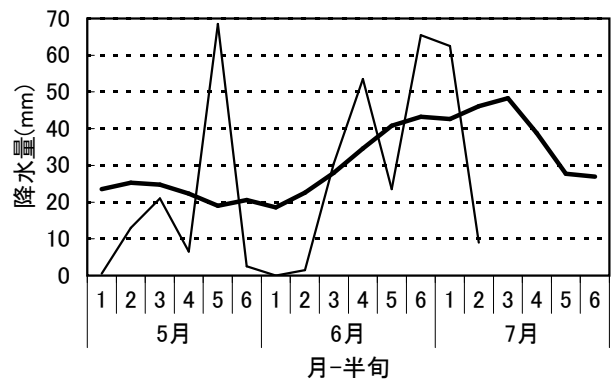

<参考> 前回調査時(7月6日)の生育概況

品種名	年度	草丈 cm	茎数 本/m²	葉色		葉齢
				葉色板	SPAD値	
コシヒカリ	本年	53.6 (88%)	408 (68%)	4.7 (+0.0)	41.3 (+1.4)	10.7 (+0.6)
	前年	61.5	675	4.4	42.9	10.1
	平年	61.2	600	4.7	39.9	10.1
ひとめぼれ	本年	56.4 (100%)	484 (81%)	4.7 (+0.0)	42.2 (+2.1)	11.1 (+0.8)
	前年	56.4	577	49.0	44.9	10.3
	平年	56.2	596	4.7	40.1	10.3
たかやまもち	本年	47.0 (80%)	353 (67%)	4.8 (+0.0)	41.8 (+0.9)	10.4 (+0.0)
	前年	55.1	628	4.7	43.1	10.5
	平年	59.0	525	4.8	40.9	10.4
ひだほまれ	本年	60.4 (96%)	342 (78%)	4.8 (+0.1)	42.1 (+3.7)	11.1 (+0.4)
	前年	57.5	531	4.5	39.5	10.3
	平年	62.7	437	4.7	38.4	10.7

<参考> 半旬別気象図(高山市アメダス, 7月10日現在)

— 平年(1971~2000年) — 本年(2010年)

岐阜県中山間農業研究所
TEL 0577-73-2029
FAX 0577-73-2751
<http://www.cc.rd.pref.gifu.lg.jp/k-agri/>