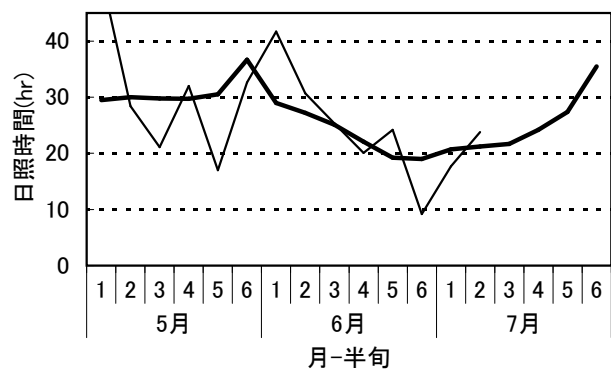

<参考> 前回調査時(7月6日)の生育概況

品種名	年度	草丈 cm	茎数 本/m²	葉色		葉齢
				葉色板	SPAD値	
コシヒカリ	本年	53.6 (88%)	408 (68%)	4.7 (+0.0)	41.3 (+1.4)	10.7 (+0.6)
	前年	61.5	675	4.4	42.9	10.1
	平年	61.2	600	4.7	39.9	10.1
ひとめぼれ	本年	56.4 (100%)	484 (81%)	4.7 (+0.0)	42.2 (+2.1)	11.1 (+0.8)
	前年	56.4	577	49.0	44.9	10.3
	平年	56.2	596	4.7	40.1	10.3
たかやまもち	本年	47.0 (80%)	353 (67%)	4.8 (+0.0)	41.8 (+0.9)	10.4 (+0.0)
	前年	55.1	628	4.7	43.1	10.5
	平年	59.0	525	4.8	40.9	10.4
ひだほまれ	本年	60.4 (96%)	342 (78%)	4.8 (+0.1)	42.1 (+3.7)	11.1 (+0.4)
	前年	57.5	531	4.5	39.5	10.3
	平年	62.7	437	4.7	38.4	10.7

<参考> 半旬別気象図(高山市アメダス, 7月10日現在)

— 平年(1971~2000年) — 本年(2010年)

岐阜県中山間農業研究所
TEL 0577-73-2029
FAX 0577-73-2751
<http://www.cc.rd.pref.gifu.lg.jp/k-agri/>