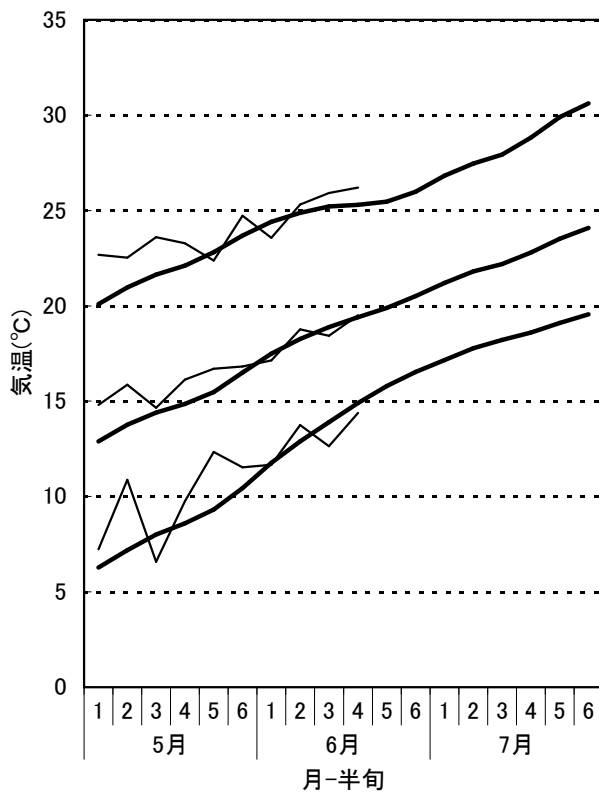

<参考> 前回調査時(6月17日)の生育概況

品種名	年度	草丈 cm	茎数 本/m²	葉色		葉齢
				葉色板	SPAD値	
コシヒカリ	本年	30.4 (97%)	395 (97%)	4.5 (-0.1)	40.3 (+1.5)	7.3 (-0.1)
	前年	28.7	446	4.0	36.7	7.6
	平年	31.5	407	4.6	38.8	7.4
ひとめぼれ	本年	27.8 (97%)	331 (81%)	4.5 (-0.1)	41.7 (+1.5)	7.4 (+0.0)
	前年	25.6	326	4.2	41.0	7.4
	平年	28.7	409	4.6	40.2	7.4
たかやまもち	本年	29.9 (94%)	391 (113%)	4.7 (+0.1)	38.5 (+0.2)	7.5 (+0.1)
	前年	30.8	260	3.8	35.6	7.7
	平年	31.9	345	4.6	38.3	7.4
ひだほまれ	本年	30.7 (90%)	397 (120%)	4.2 (-0.2)	36.5 (-0.8)	7.3 (-0.3)
	前年	30.4	235	4.1	33.9	7.8
	平年	34.0	330	4.4	37.3	7.6

<参考> 半旬別気象図(高山市アメダス, 6月20日現在)

— 平年(1971~2000年) — 本年(2009年)

岐阜県中山間農業研究所

TEL 0577-73-2029

FAX 0577-73-2751

<http://www.cc.rd.pref.gifu.jp/k-agri/>