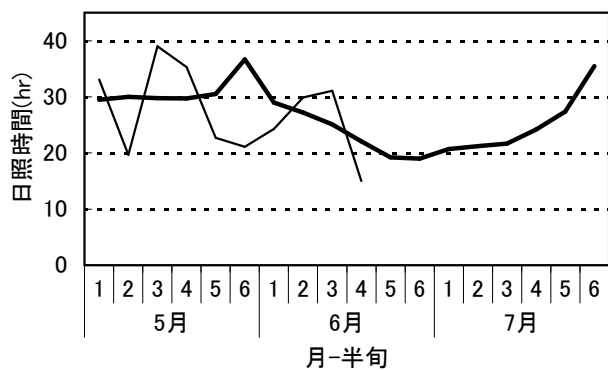

<参考> 前回調査時(6月17日)の生育概況

品種名	年度	草丈 cm	茎数 本/m²	葉色		葉齢
				葉色板	SPAD値	
コシヒカリ	本年	30.4 (97%)	395 (97%)	4.5 (-0.1)	40.3 (+1.5)	7.3 (-0.1)
	前年	28.7	446	4.0	36.7	7.6
	平年	31.5	407	4.6	38.8	7.4
ひとめぼれ	本年	27.8 (97%)	331 (81%)	4.5 (-0.1)	41.7 (+1.5)	7.4 (+0.0)
	前年	25.6	326	4.2	41.0	7.4
	平年	28.7	409	4.6	40.2	7.4
たかやまもち	本年	29.9 (94%)	391 (113%)	4.7 (+0.1)	38.5 (+0.2)	7.5 (+0.1)
	前年	30.8	260	3.8	35.6	7.7
	平年	31.9	345	4.6	38.3	7.4
ひだほまれ	本年	30.7 (90%)	397 (120%)	4.2 (-0.2)	36.5 (-0.8)	7.3 (-0.3)
	前年	30.4	235	4.1	33.9	7.8
	平年	34.0	330	4.4	37.3	7.6

<参考> 半旬別気象図(高山市アメダス, 6月20日現在)

— 平年(1971~2000年) — 本年(2009年)

岐阜県中山間農業研究所

TEL 0577-73-2029

FAX 0577-73-2751

<http://www.cc.rd.pref.gifu.jp/k-agri/>