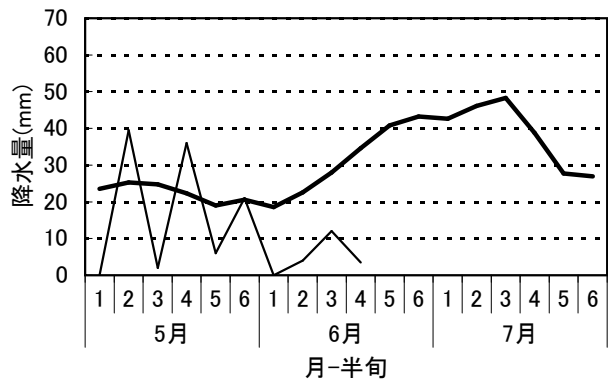

<参考> 前回調査時(6月17日)の生育概況

品種名	年度	草丈 cm	茎数 本/m²	葉色		葉齢
				葉色板	SPAD値	
コシヒカリ	本年	30.4 (97%)	395 (97%)	4.5 (-0.1)	40.3 (+1.5)	7.3 (-0.1)
	前年	28.7	446	4.0	36.7	7.6
	平年	31.5	407	4.6	38.8	7.4
ひとめぼれ	本年	27.8 (97%)	331 (81%)	4.5 (-0.1)	41.7 (+1.5)	7.4 (+0.0)
	前年	25.6	326	4.2	41.0	7.4
	平年	28.7	409	4.6	40.2	7.4
たかやまもち	本年	29.9 (94%)	391 (113%)	4.7 (+0.1)	38.5 (+0.2)	7.5 (+0.1)
	前年	30.8	260	3.8	35.6	7.7
	平年	31.9	345	4.6	38.3	7.4
ひだほまれ	本年	30.7 (90%)	397 (120%)	4.2 (-0.2)	36.5 (-0.8)	7.3 (-0.3)
	前年	30.4	235	4.1	33.9	7.8
	平年	34.0	330	4.4	37.3	7.6

<参考> 半旬別気象図(高山市アメダス, 6月20日現在)

— 平年(1971~2000年) — 本年(2009年)

岐阜県中山間農業研究所

TEL 0577-73-2029

FAX 0577-73-2751

<http://www.cc.rd.pref.gifu.jp/k-agri/>