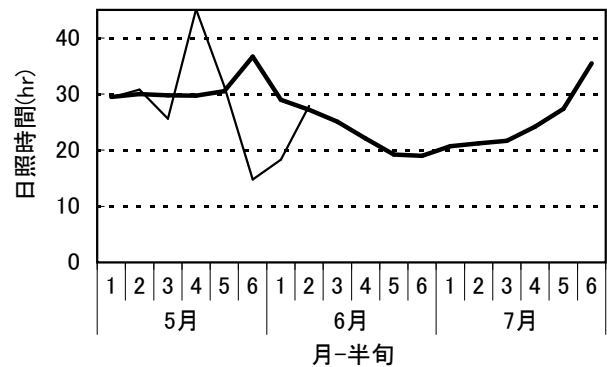

<参考> 前回調査時(6月7日)の生育概況

品種名	年度	草丈 cm	茎数 本/m²	葉色		葉齢
				葉色板	SPAD値	
コシヒカリ	本年	30.8 (126%)	142 (60%)	4.0 (+0.2)	32.7 (-2.0)	6.2 (+0.1)
	前年	21.0	111	3.4	29.9	5.9
	平年	24.4	237	3.8	34.7	6.1
ひとめぼれ	本年	29.0 (134%)	91 (39%)	2.6 (-1.2)	23.6 (-12.2)	5.9 (-0.3)
	前年	21.8	144	2.8	28.6	6.2
	平年	21.6	234	3.8	35.8	6.2
たかやまもち	本年	30.2 (115%)	87 (44%)	3.3 (-0.5)	24.2 (-9.3)	5.8 (-0.1)
	前年	22.5	64	2.6	25.8	5.4
	平年	26.2	197	3.8	33.5	5.9
ひだほまれ	本年	31.5 (118%)	78 (42%)	3.1 (-0.6)	23.4 (-10.8)	5.9 (-0.3)
	前年	23.9	109	2.9	30.4	5.9
	平年	26.8	184	3.7	34.2	6.2

<参考> 半月別気象図(高山市アメダス, 6月10日現在)

— 平年(1971~2000年) — 本年(2011年)

岐阜県中山間農業研究所
TEL 0577-73-2029
FAX 0577-73-2751
<http://www.cc.rd.pref.gifu.lg.jp/k-agri/>