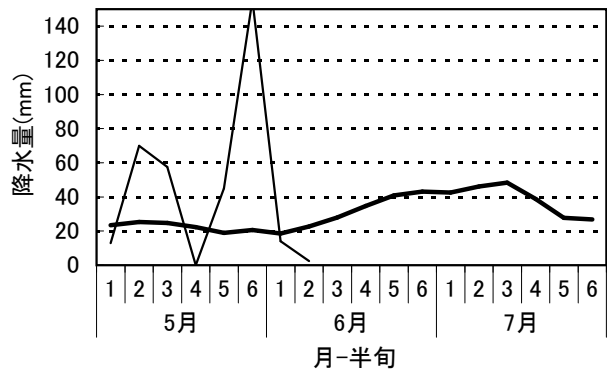

<参考> 前回調査時(6月7日)の生育概況

品種名	年度	草丈 cm	茎数 本/m²	葉色		葉齢
				葉色板	SPAD値	
コシヒカリ	本年	30.8 (126%)	142 (60%)	4.0 (+0.2)	32.7 (-2.0)	6.2 (+0.1)
	前年	21.0	111	3.4	29.9	5.9
	平年	24.4	237	3.8	34.7	6.1
ひとめぼれ	本年	29.0 (134%)	91 (39%)	2.6 (-1.2)	23.6 (-12.2)	5.9 (-0.3)
	前年	21.8	144	2.8	28.6	6.2
	平年	21.6	234	3.8	35.8	6.2
たかやまもち	本年	30.2 (115%)	87 (44%)	3.3 (-0.5)	24.2 (-9.3)	5.8 (-0.1)
	前年	22.5	64	2.6	25.8	5.4
	平年	26.2	197	3.8	33.5	5.9
ひだほまれ	本年	31.5 (118%)	78 (42%)	3.1 (-0.6)	23.4 (-10.8)	5.9 (-0.3)
	前年	23.9	109	2.9	30.4	5.9
	平年	26.8	184	3.7	34.2	6.2

<参考> 半月別気象図(高山市アメダス, 6月10日現在)

— 平年(1971~2000年) — 本年(2011年)

岐阜県中山間農業研究所
TEL 0577-73-2029
FAX 0577-73-2751
<http://www.cc.rd.pref.gifu.lg.jp/k-agri/>