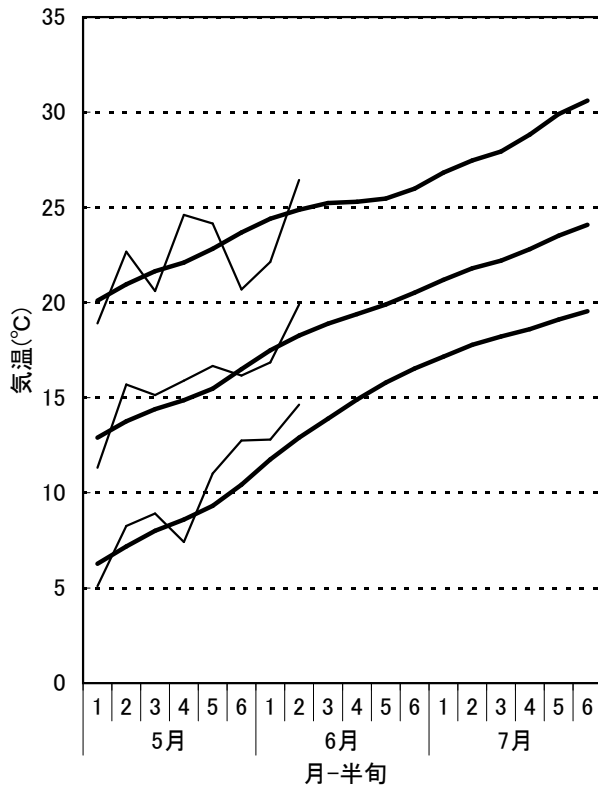

<参考> 前回調査時(6月7日)の生育概況

品種名	年度	草丈 cm	茎数 本/m²	葉色		葉齢
				葉色板	SPAD値	
コシヒカリ	本年	30.8 (126%)	142 (60%)	4.0 (+0.2)	32.7 (-2.0)	6.2 (+0.1)
	前年	21.0	111	3.4	29.9	5.9
	平年	24.4	237	3.8	34.7	6.1
ひとめぼれ	本年	29.0 (134%)	91 (39%)	2.6 (-1.2)	23.6 (-12.2)	5.9 (-0.3)
	前年	21.8	144	2.8	28.6	6.2
	平年	21.6	234	3.8	35.8	6.2
たかやまもち	本年	30.2 (115%)	87 (44%)	3.3 (-0.5)	24.2 (-9.3)	5.8 (-0.1)
	前年	22.5	64	2.6	25.8	5.4
	平年	26.2	197	3.8	33.5	5.9
ひだほまれ	本年	31.5 (118%)	78 (42%)	3.1 (-0.6)	23.4 (-10.8)	5.9 (-0.3)
	前年	23.9	109	2.9	30.4	5.9
	平年	26.8	184	3.7	34.2	6.2

<参考> 半月別気象図(高山市アメダス, 6月10日現在)

— 平年(1971~2000年) — 本年(2011年)

岐阜県中山間農業研究所
TEL 0577-73-2029
FAX 0577-73-2751
<http://www.cc.rd.pref.gifu.lg.jp/k-agri/>