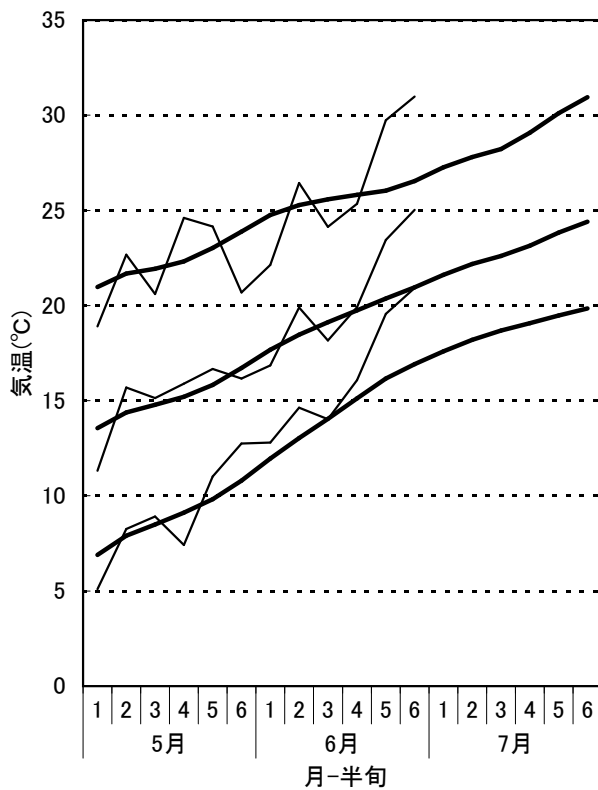

<参考> 前回調査時(6月28日)の生育概況

品種名	年度	草丈 cm	茎数 本/m²	葉色		葉齢
				葉色板	SPAD値	
コシヒカリ	本年	49.7 (102%)	542 (93%)	5.1 (+0.2)	43.9 (+2.2)	10.1 (+0.6)
	前年	45.7	404	4.8	41.9	9.9
	平年	48.5	583	4.9	41.7	9.5
ひとめぼれ	本年	42.1 (90%)	294 (50%)	5.2 (+0.3)	46.1 (+3.2)	10.4 (+0.8)
	前年	47.8	495	4.8	44.4	10.3
	平年	46.7	586	4.9	42.9	9.6
たかやまもち	本年	43.1 (91%)	320 (62%)	5.1 (+0.1)	42.1 (-0.1)	10.3 (+0.7)
	前年	41.3	313	4.8	41.9	9.5
	平年	47.4	517	5.0	42.2	9.6
ひだほまれ	本年	43.6 (86%)	218 (51%)	5.1 (+0.2)	42.2 (+1.2)	10.4 (+0.5)
	前年	50.6	333	4.8	43.3	10.2
	平年	50.8	424	4.9	41.0	9.9

<参考> 半旬別気象図(高山市アメダス, 6月30日現在)

— 平年(1981~2010年) — 本年(2011年)

岐阜県中山間農業研究所
TEL 0577-73-2029
FAX 0577-73-2751
<http://www.cc.rd.pref.gifu.lg.jp/k-agri/>