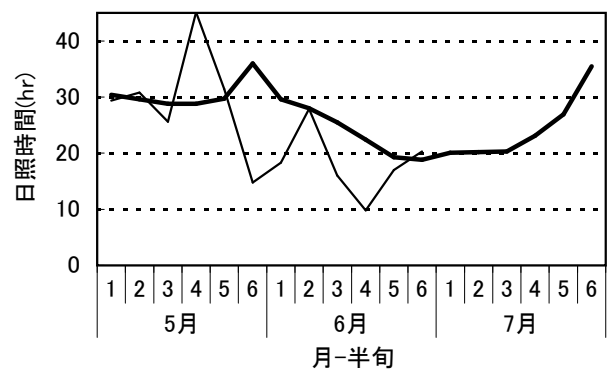

<参考> 前回調査時(6月28日)の生育概況

品種名	年度	草丈 cm	茎数 本/m²	葉色		葉齢
				葉色板	SPAD値	
コシヒカリ	本年	49.7 (102%)	542 (93%)	5.1 (+0.2)	43.9 (+2.2)	10.1 (+0.6)
	前年	45.7	404	4.8	41.9	9.9
	平年	48.5	583	4.9	41.7	9.5
ひとめぼれ	本年	42.1 (90%)	294 (50%)	5.2 (+0.3)	46.1 (+3.2)	10.4 (+0.8)
	前年	47.8	495	4.8	44.4	10.3
	平年	46.7	586	4.9	42.9	9.6
たかやまもち	本年	43.1 (91%)	320 (62%)	5.1 (+0.1)	42.1 (-0.1)	10.3 (+0.7)
	前年	41.3	313	4.8	41.9	9.5
	平年	47.4	517	5.0	42.2	9.6
ひだほまれ	本年	43.6 (86%)	218 (51%)	5.1 (+0.2)	42.2 (+1.2)	10.4 (+0.5)
	前年	50.6	333	4.8	43.3	10.2
	平年	50.8	424	4.9	41.0	9.9

<参考> 半旬別気象図(高山市アメダス, 6月30日現在)

— 平年(1981~2010年) — 本年(2011年)

岐阜県中山間農業研究所
TEL 0577-73-2029
FAX 0577-73-2751
<http://www.cc.rd.pref.gifu.lg.jp/k-agri/>