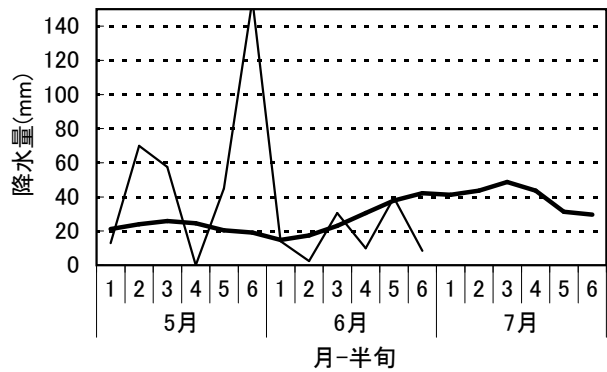

<参考> 前回調査時(6月28日)の生育概況

品種名	年度	草丈 cm	茎数 本/m²	葉色		葉齢
				葉色板	SPAD値	
コシヒカリ	本年	49.7 (102%)	542 (93%)	5.1 (+0.2)	43.9 (+2.2)	10.1 (+0.6)
	前年	45.7	404	4.8	41.9	9.9
	平年	48.5	583	4.9	41.7	9.5
ひとめぼれ	本年	42.1 (90%)	294 (50%)	5.2 (+0.3)	46.1 (+3.2)	10.4 (+0.8)
	前年	47.8	495	4.8	44.4	10.3
	平年	46.7	586	4.9	42.9	9.6
たかやまもち	本年	43.1 (91%)	320 (62%)	5.1 (+0.1)	42.1 (-0.1)	10.3 (+0.7)
	前年	41.3	313	4.8	41.9	9.5
	平年	47.4	517	5.0	42.2	9.6
ひだほまれ	本年	43.6 (86%)	218 (51%)	5.1 (+0.2)	42.2 (+1.2)	10.4 (+0.5)
	前年	50.6	333	4.8	43.3	10.2
	平年	50.8	424	4.9	41.0	9.9

<参考> 半旬別気象図(高山市アメダス, 6月30日現在)

— 平年(1981~2010年) — 本年(2011年)

岐阜県中山間農業研究所
TEL 0577-73-2029
FAX 0577-73-2751
<http://www.cc.rd.pref.gifu.lg.jp/k-agri/>