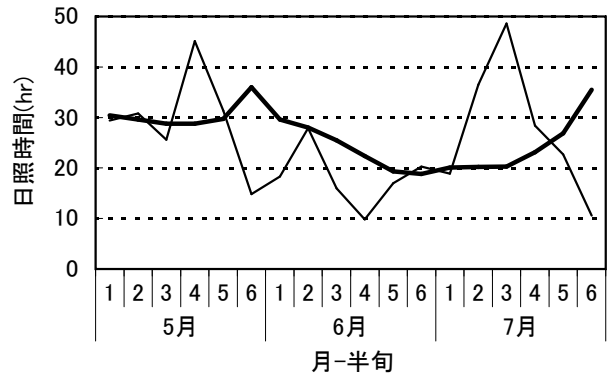

<参考> 前回調査時(7月26日)の生育概況

品種名	年度	草丈 cm	茎数 本/m²	葉色		葉齢
				葉色板	SPAD値	
コシヒカリ	本年	90.7 (106%)	504 (106%)	4.2 (-0.7)	34.1 (-4.0)	13.1 (+0.7)
	前年	85.0	373	4.7	36.3	13.3
	平年	85.4	476	4.9	38.1	12.4
ひとめぼれ	本年	86.0 (102%)	449 (86%)	4.7 (-0.3)	37.4 (-1.8)	14.3 (+1.8)
	前年	86.7	464	4.6	32.4	13.5
	平年	84.1	522	5.0	39.2	12.5
たかやまもち	本年	90.2 (107%)	386 (88%)	5.1 (-0.4)	41.1 (-0.8)	14.2 (+1.5)
	前年	86.2	420	5.1	40.4	12.8
	平年	84.3	439	5.5	41.9	12.7
ひだほまれ	本年	87.3 (96%)	266 (80%)	5.3 (+0.2)	39.9 (+0.1)	14.8 (+1.7)
	前年	98.6	317	5.3	41.1	14.0
	平年	91.0	334	5.1	39.8	13.1

<参考> 半月別気象図(高山市アメダス, 7月31日現在)

— 平年(1981~2010年) — 本年(2011年)

岐阜県中山間農業研究所
TEL 0577-73-2029
FAX 0577-73-2751
<http://www.cc.rd.pref.gifu.lg.jp/k-agri/>