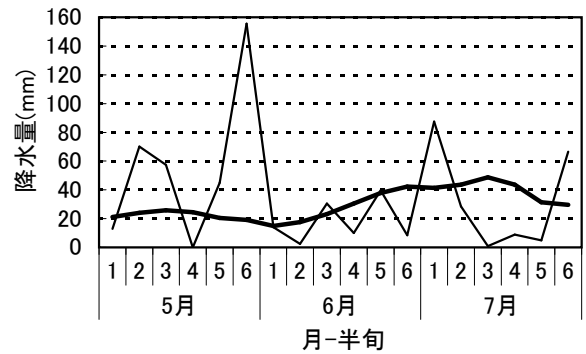

<参考> 前回調査時(7月26日)の生育概況

品種名	年度	草丈 cm	茎数 本/m²	葉色		葉齢
				葉色板	SPAD値	
コシヒカリ	本年	90.7 (106%)	504 (106%)	4.2 (-0.7)	34.1 (-4.0)	13.1 (+0.7)
	前年	85.0	373	4.7	36.3	13.3
	平年	85.4	476	4.9	38.1	12.4
ひとめぼれ	本年	86.0 (102%)	449 (86%)	4.7 (-0.3)	37.4 (-1.8)	14.3 (+1.8)
	前年	86.7	464	4.6	32.4	13.5
	平年	84.1	522	5.0	39.2	12.5
たかやまもち	本年	90.2 (107%)	386 (88%)	5.1 (-0.4)	41.1 (-0.8)	14.2 (+1.5)
	前年	86.2	420	5.1	40.4	12.8
	平年	84.3	439	5.5	41.9	12.7
ひだほまれ	本年	87.3 (96%)	266 (80%)	5.3 (+0.2)	39.9 (+0.1)	14.8 (+1.7)
	前年	98.6	317	5.3	41.1	14.0
	平年	91.0	334	5.1	39.8	13.1

<参考> 半月別気象図(高山市アメダス, 7月31日現在)

— 平年(1981~2010年) — 本年(2011年)

岐阜県中山間農業研究所
TEL 0577-73-2029
FAX 0577-73-2751
<http://www.cc.rd.pref.gifu.lg.jp/k-agri/>