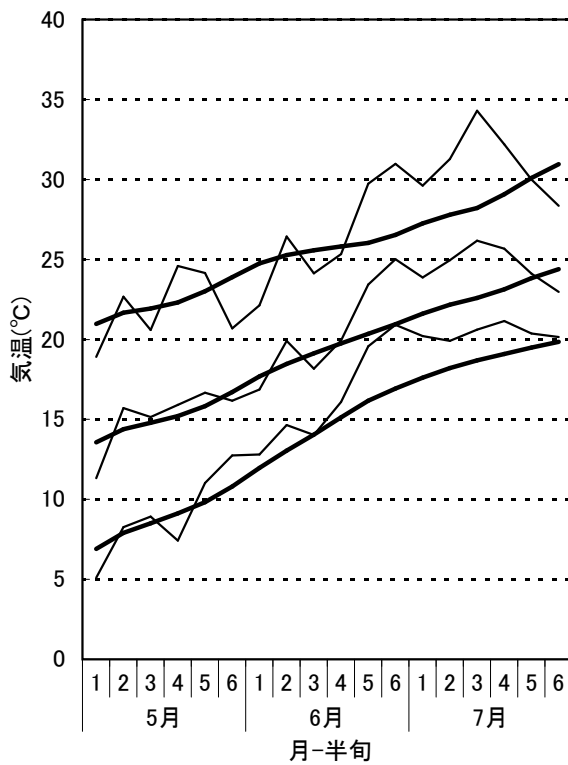

### 1) 気象概況

7月第6半旬は、雨の日が多く、日最低気温は平年並みであったが日最高気温が上がらず、日平均気温は平年を1.4℃下回った。降水量は平年値を上回り、日照時間は平年を大きく下回っている。

### 3) 病害虫等の発生状況

セジロウンカの成虫、幼虫が散見される。カメムシは、本田内ではトゲシラホシカメムシを確認したが、本田外ではカスカメ類も確認している。紋枯病が発生しており、病状が徐々に進展している。

### 4) 今後の管理

斑点米カメムシ類については、8月2日に病害虫発生予察注意報(第2号)が発令されており、防除を徹底する必要がある。平年より発生量が多いと予想されるので、これまで被害が少なかったほ場や品種でも多大な被害を受ける可能性があるため注意する。

出穂~開花期は稲が水分を必要とするので、常時湛水で管理し、田面が乾くことがないように注意すること。

<参考> 前回調査時(7月26日)の生育概況

品種名	年度	草丈 cm	茎数 本/m <sup>2</sup>	葉色		葉齢
				葉色板	SPAD値	
コシヒカリ	本年	90.7 (106%)	504 (106%)	4.2 (-0.7)	34.1 (-4.0)	13.1 (+0.7)
	前年	85.0	373	4.7	36.3	13.3
	平年	85.4	476	4.9	38.1	12.4
ひとめぼれ	本年	86.0 (102%)	449 (86%)	4.7 (-0.3)	37.4 (-1.8)	14.3 (+1.8)
	前年	86.7	464	4.6	32.4	13.5
	平年	84.1	522	5.0	39.2	12.5
たかやまもち	本年	90.2 (107%)	386 (88%)	5.1 (-0.4)	41.1 (-0.8)	14.2 (+1.5)
	前年	86.2	420	5.1	40.4	12.8
	平年	84.3	439	5.5	41.9	12.7
ひだほまれ	本年	87.3 (96%)	266 (80%)	5.3 (+0.2)	39.9 (+0.1)	14.8 (+1.7)
	前年	98.6	317	5.3	41.1	14.0
	平年	91.0	334	5.1	39.8	13.1

<参考> 半月別気象図(高山市アメダス, 7月31日現在)

— 平年(1981~2010年) — 本年(2011年)

岐阜県中山間農業研究所  
 TEL 0577-73-2029  
 FAX 0577-73-2751  
<http://www.cc.rd.pref.gifu.lg.jp/k-agri/>