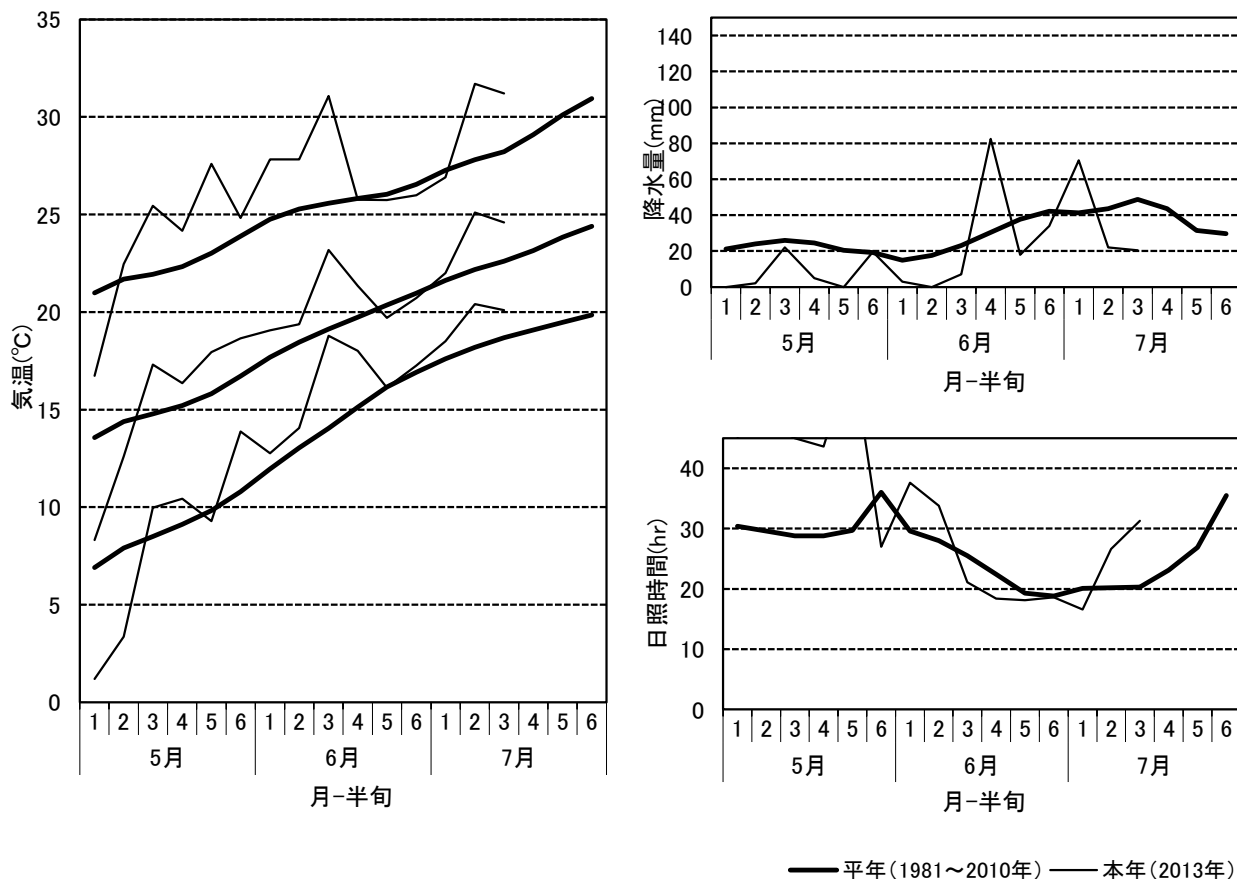

<参考> 前回調査時(7月1日)の生育概況

品種名	年度	草丈 cm	茎数 本/m²	葉色		葉齢
				葉色板	SPAD値	
コシヒカリ	本年	56.0 (97%)	538 (90%)	4.3 (-0.4)	40.8 (-0.4)	10.4 (+0.1)
	前年	46.4	678	4.8	38.9	9.6
	平年	57.9	600	4.7	41.2	10.3
ひとめぼれ	本年	52.0 (98%)	527 (94%)	4.0 (-0.8)	40.7 (-2.2)	10.7 (+0.1)
	前年	42.5	602	4.9	40.3	9.5
	平年	53.1	558	4.8	42.9	10.6
たかやまもち	本年	52.4 (99%)	500 (101%)	3.9 (-0.8)	38.9 (-2.2)	10.6 (-0.1)
	前年	46.1	584	4.9	39.1	9.8
	平年	52.7	496	4.7	41.1	10.7
ひだほまれ	本年	51.4 (91%)	380 (95%)	3.5 (-1.2)	37.0 (-2.6)	10.7 (+0.0)
	前年	49.2	471	4.6	37.9	9.7
	平年	56.5	401	4.7	39.6	10.7

<参考> 半月別気象図(高山市アメダス, 6月15日現在)

岐阜県中山間農業研究所
TEL 0577-73-2029
FAX 0577-73-2751
<http://www.cc.rd.pref.gifu.lg.jp/k-agri/>