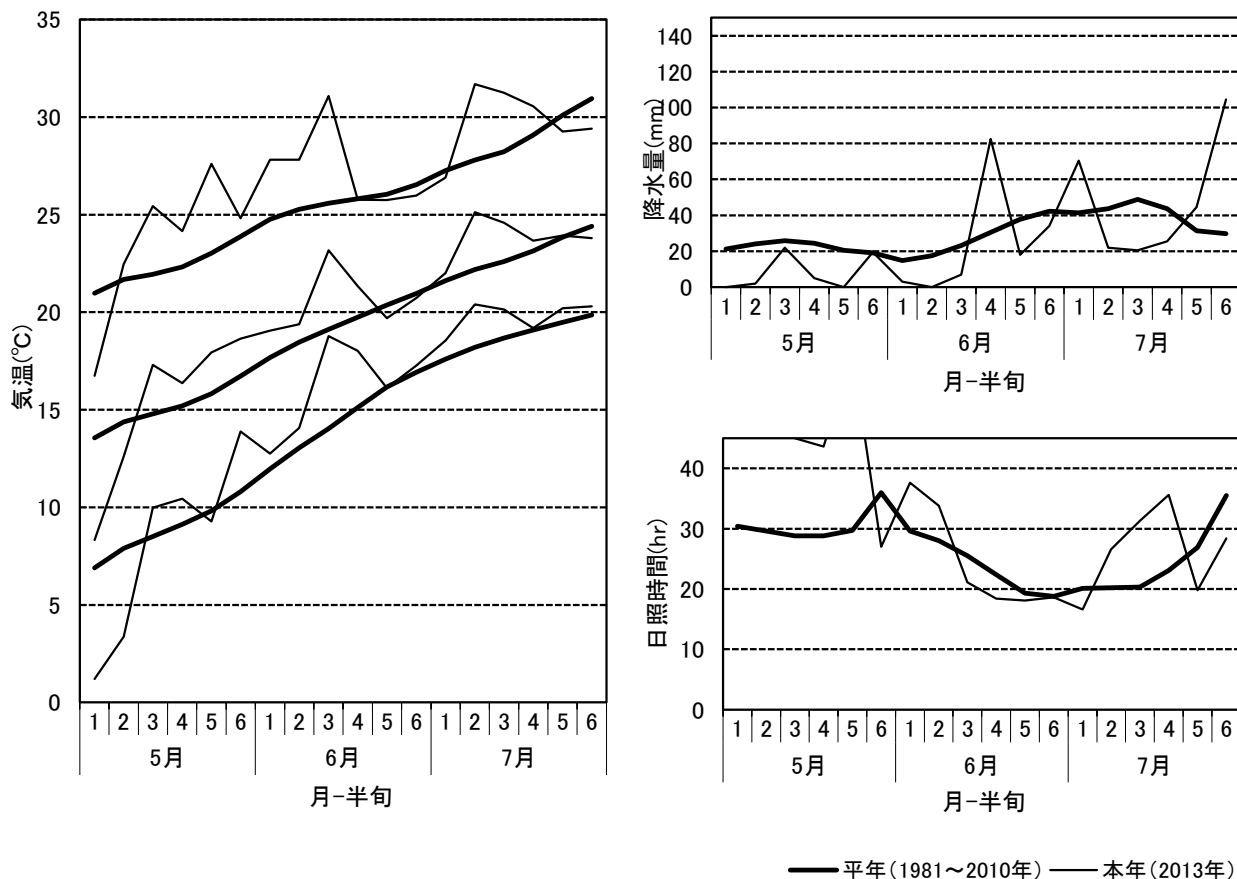

<参考> 前回調査時(7月1日)の生育概況

品種名	年度	草丈 cm	茎数 本/m²	葉色		葉齢
				葉色板	SPAD値	
コシヒカリ	本年	76.3 (100%)	508 (92%)	3.9 (-0.3)	35.8 (-0.7)	12.3 (+0.4)
	前年	69.4	658	4.5	40.3	11.1
	平年	76.4	554	4.2	36.5	11.9
ひとめぼれ	本年	69.7 (95%)	513 (95%)	3.6 (-1.3)	34.9 (-5.6)	12.5 (+0.2)
	前年	66.3	592	5.0	41.6	11.1
	平年	73.5	539	4.9	40.5	12.3
たかやまもち	本年	69.5 (95%)	456 (99%)	4.3 (-1.0)	38.6 (-4.4)	12.8 (+0.3)
	前年	66.7	518	5.4	42.9	11.6
	平年	73.5	462	5.3	43.0	12.5
ひだほまれ	本年	76.0 (101%)	366 (98%)	3.7 (-1.1)	35.9 (-4.0)	13.0 (+0.3)
	前年	68.9	438	4.6	37.9	11.5
	平年	75.2	373	4.8	39.9	12.7

<参考> 半月別気象図(高山市アメダス, 7月26日現在)

岐阜県中山間農業研究所
TEL 0577-73-2029
FAX 0577-73-2751
<http://www.cc.rd.pref.gifu.lg.jp/k-agri/>