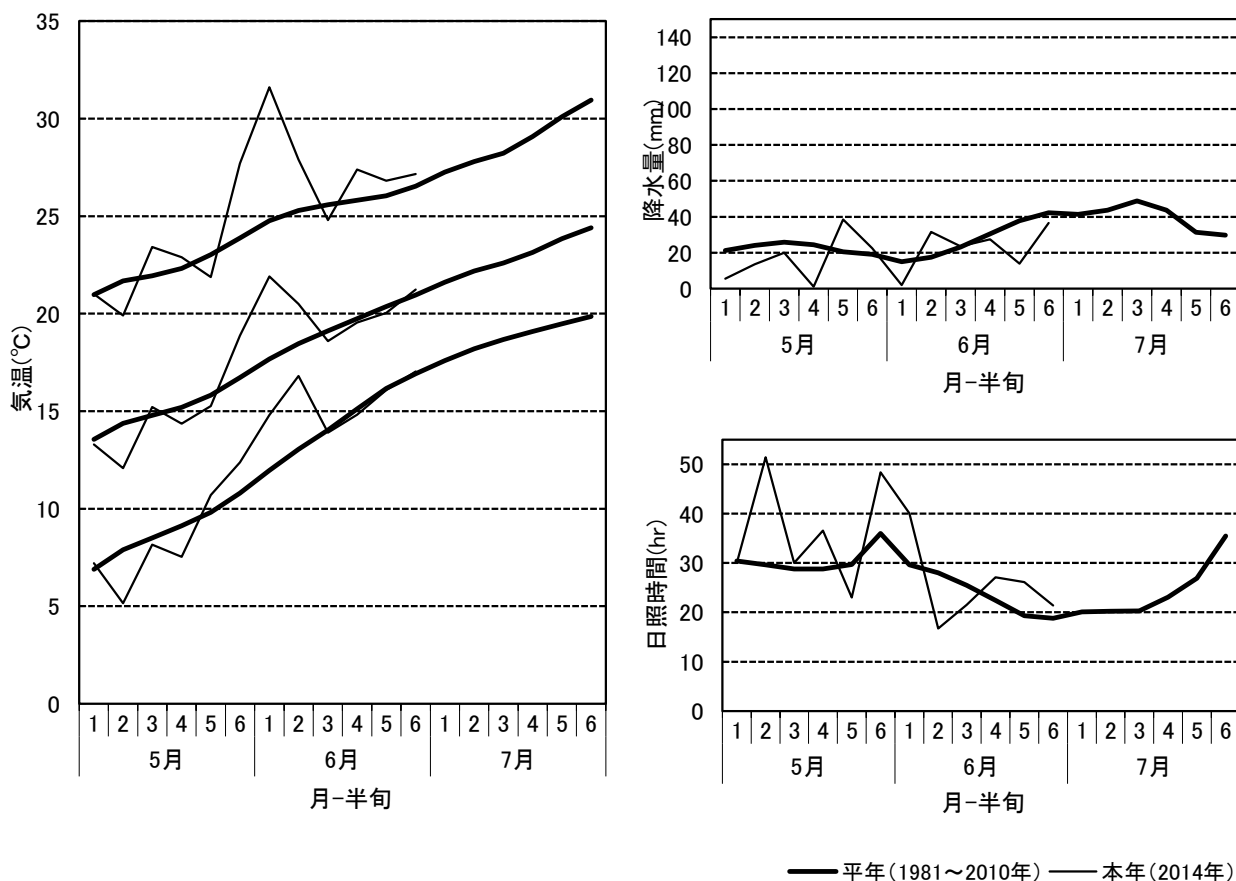

<参考> 前回調査時(6月16日)の生育概況

品種名	年度	草丈 (cm)	茎数 (本/m²)	葉色		葉齡
				葉色板	SPAD値	
コシヒカリ	本年	29.5 (106%)	263 (91%)	4.3 (+0.0)	35.0 (-2.3)	7.9 (+0.6)
	前年	27.7	351	4.5	39.0	8.1
	平年	27.9	290	4.3	37.3	7.3
ひとめぼれ	本年	25.6 (97%)	289 (115%)	4.0 (-0.2)	37.8 (-0.2)	8.1 (+0.7)
	前年	25.9	363	4.4	38.3	8.3
	平年	26.4	252	4.2	38.0	7.4
たかやまもち	本年	29.3 (103%)	283 (119%)	4.5 (+0.2)	37.3 (+1.8)	8.6 (+1.4)
	前年	27.8	305	4.4	36.7	8.2
	平年	28.4	237	4.3	35.5	7.2
ひだほまれ	本年	29.7 (101%)	254 (108%)	4.3 (+0.2)	35.0 (+0.2)	8.4 (+1.1)
	前年	27.5	274	4.0	35.0	8.1
	平年	29.4	236	4.1	34.8	7.3

<参考> 半月別気象図(高山市アメダス, 6月30日現在)

岐阜県中山間農業研究所
TEL 0577-73-2029
FAX 0577-73-2751
<http://www.cc.rd.pref.gifu.lg.jp/k-agri/>