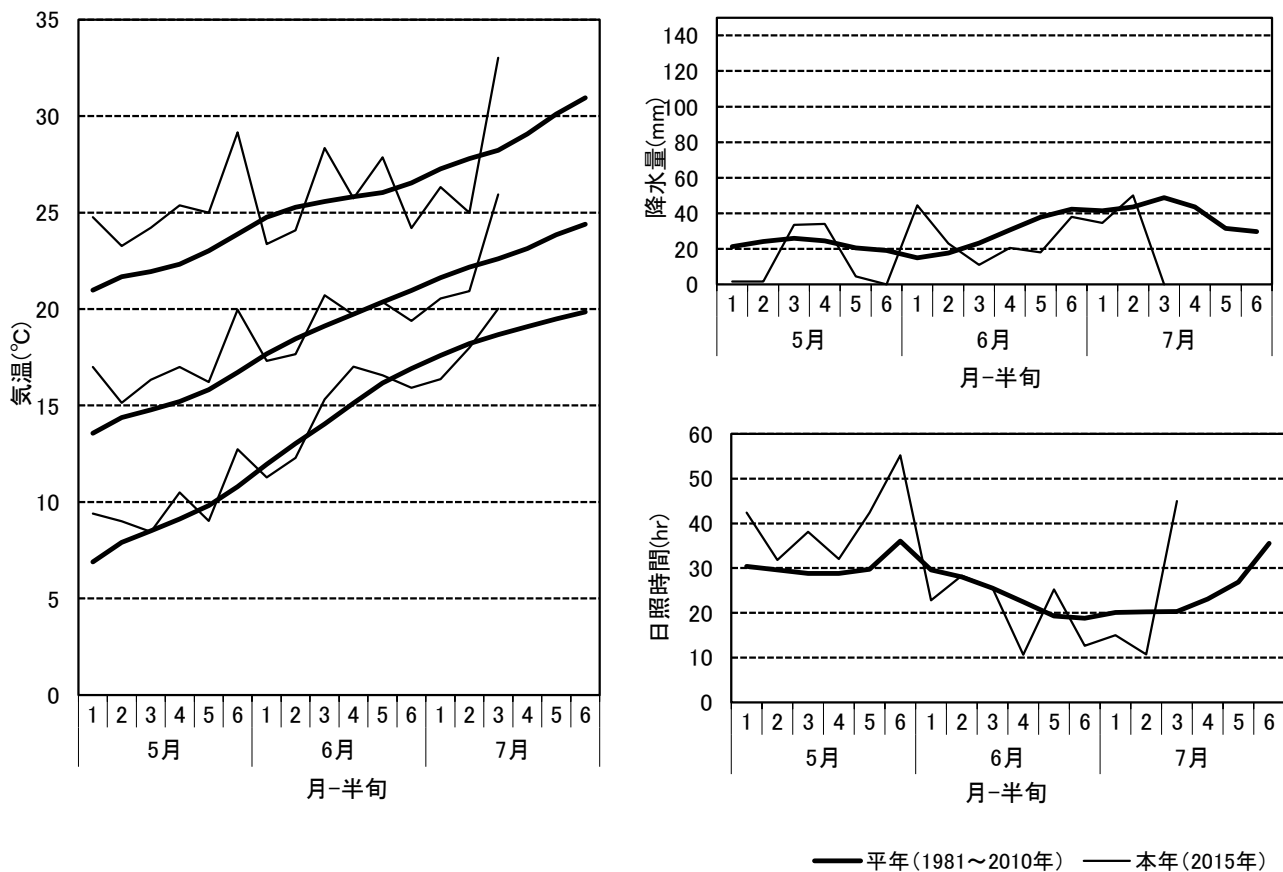

<参考> 前回調査時(7月1日)の生育概況

品種名	年度	草丈 (cm)	茎数 (本/m²)	葉色		葉齢
				葉色板	SPAD値	
コシヒカリ	本年	55.6 (102%)	488 (93%)	4.9 (+0.4)	42.9 (+2.9)	9.7 (-0.7)
	前年	47.3	445	3.7	34.9	10.2
	平年	54.4	525	4.5	40.0	10.4
ひとめぼれ	本年	47.3 (95%)	462 (91%)	4.7 (+0.3)	41.9 (+1.1)	10.0 (-0.6)
	前年	41.0	504	3.4	35.9	10.2
	平年	49.6	509	4.4	40.8	10.6
たかやまもち	本年	49.2 (98%)	422 (91%)	4.7 (+0.2)	40.1 (+0.3)	10.2 (-0.4)
	前年	46.9	462	4.0	37.3	10.9
	平年	50.2	463	4.5	39.8	10.6
ひだほまれ	本年	52.7 (99%)	354 (96%)	4.8 (+0.5)	41.2 (+2.2)	10.4 (-0.3)
	前年	46.2	387	3.7	34.8	10.5
	平年	53.3	367	4.3	39.0	10.7

<参考> 半旬別気象図(高山市アメダス, 7月15日現在)

岐阜県中山間農業研究所
TEL 0577-73-2029
FAX 0577-73-2751
<http://www.cc.rd.pref.gifu.lg.jp/k-agri/>